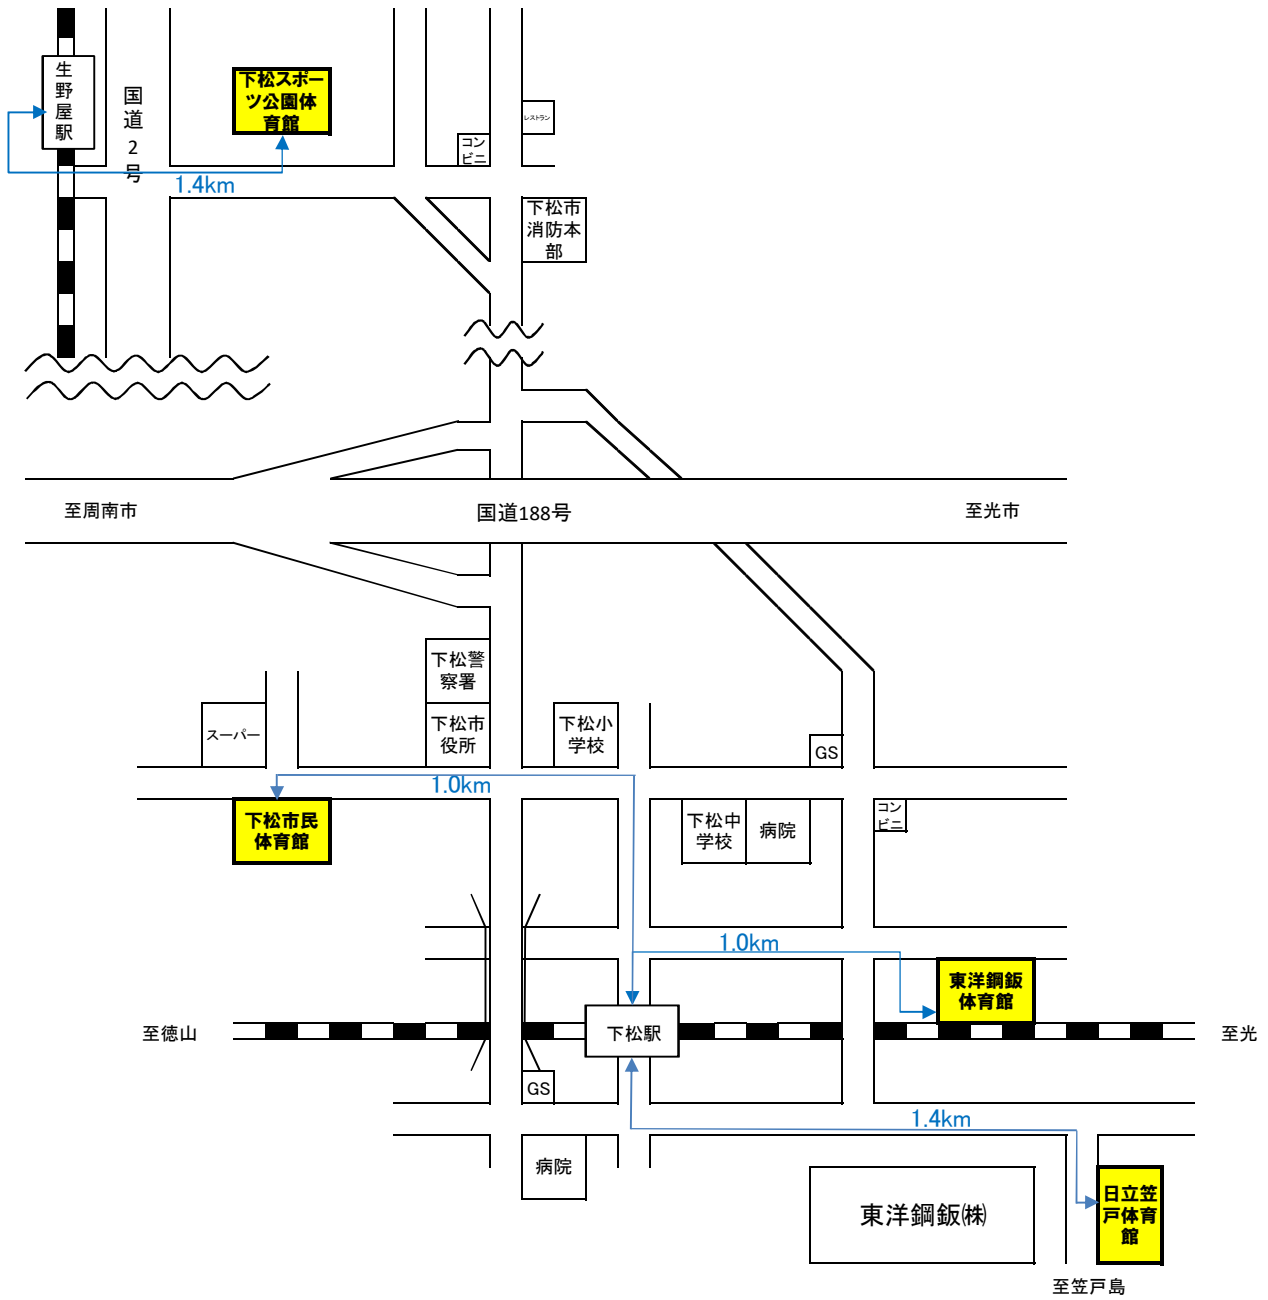

下松市内体育館案内図

※練習会場までの移動時間

- ・下松スポーツ公園 → 3.7km → 東洋鋼鋸体育館(車で約9分)
- 4.3km → 日立笠戸体育館(車で約11分)
- ・麒麟ビバレッジ周南総合スポーツセンター → 8.3km → 東洋鋼鋸体育館(車で約15分)
- 8.9km → 日立笠戸体育館(車で約17分)
- ・下松市民体育館 → 1.8km → 東洋鋼鋸体育館(車で約6分)
- 2.4km → 日立笠戸体育館(車で約8分)